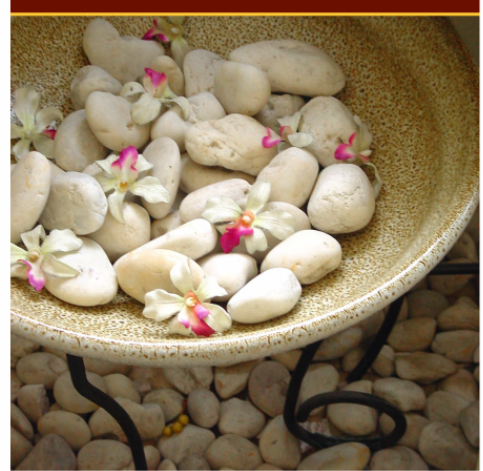

Bathroom Collections