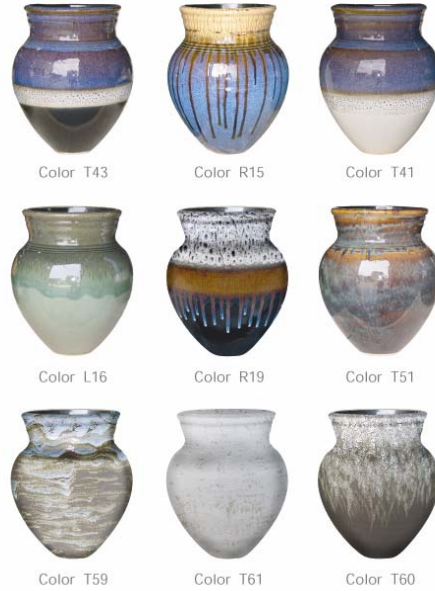

Item :	W	L	H	Weight	Color : T, P, R, L, B, G	Color : K	Color : CR
Size 02 (S) :	14	14	22	1.3Kg			
04 (L) :	14	14	29	1.6Kg			

Item: 08082
 Decorative Ceramic Vase

Color K09

Color T43

Color R15

Color T41

Color L16